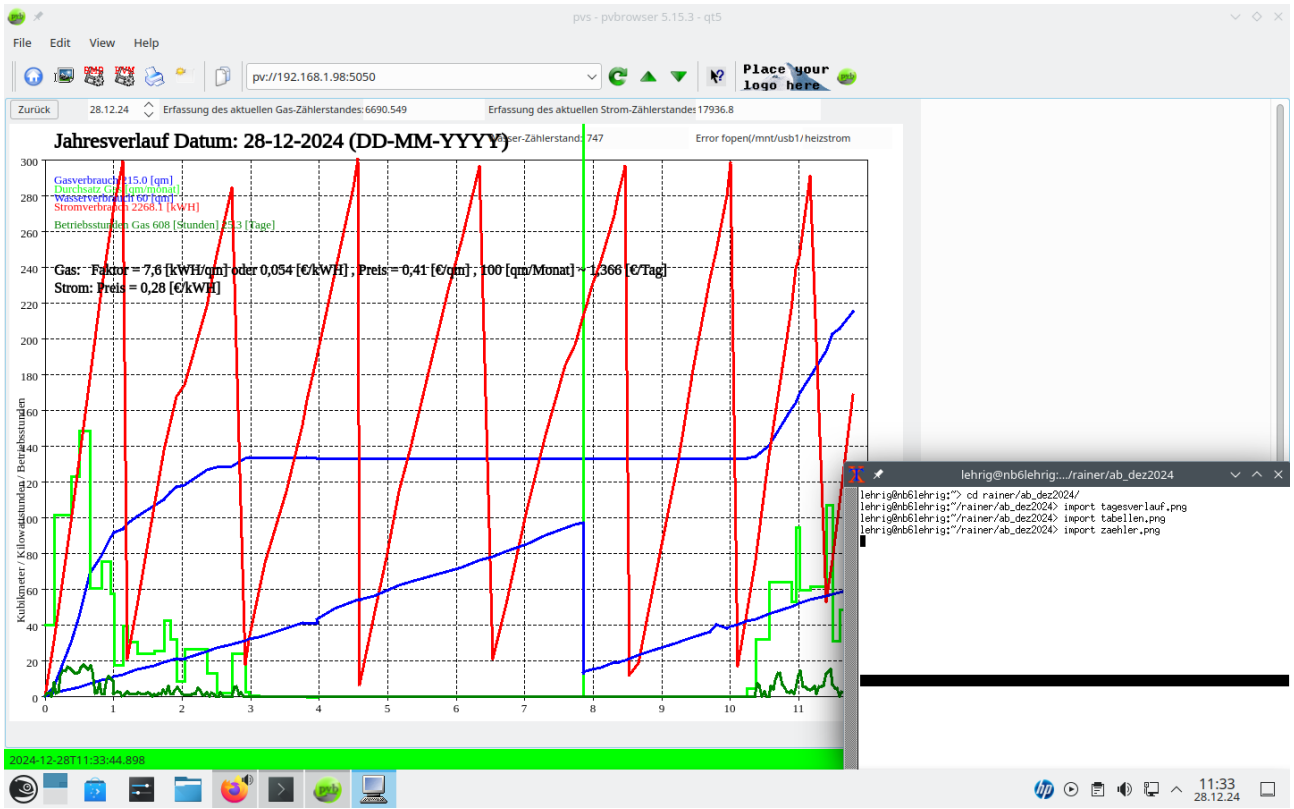

```
lehrig@nb6lehrig:~/rainer/ab_dez2024
lehrig@nb6lehrig:~$ cd rainer/ab_dez2024/
lehrig@nb6lehrig:~/rainer/ab_dez2024$ import tagesverlauf.png
lehrig@nb6lehrig:~/rainer/ab_dez2024$ import tabellen.png
lehrig@nb6lehrig:~/rainer/ab_dez2024$ import zaehler.png
```

Zählerstände über das Jahr