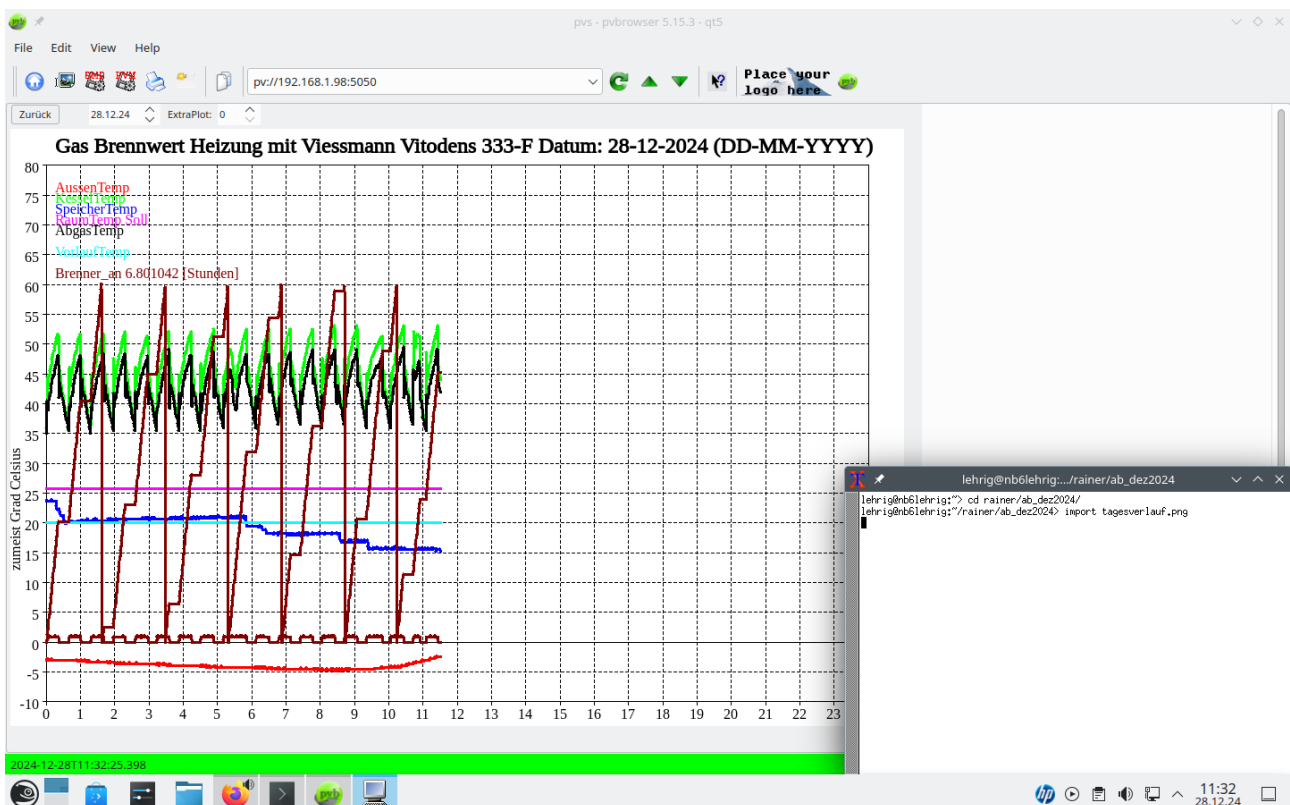

den 28.12.2024

Herrn Mustermann  
Musterstr 123  
54321 Musterstadt

Ihr Schreiben vom

Sehr geehrte Damen und Herren das Jahr geht zu Ende und die Sonne scheint.

*Tagesverlauf*

Ich wünsche Ihnen ein gutes neues Jahr 2025:

Rainer Lebrig

0  **Place your logo here**

do\_logging  Holzofen  Sparen bis: 09.11.24 05:0

3	SOLL-, STATUS-, BETRIEBSZUSTAND-	WERT	6	BEDIENUNG, DETAIL BETRIEBSZUSTAND	WERT
	vorlauf_temp_soll_10	1		betriebsart_0bis1	5
	vorlauf_temp_m1_soll_10	456		sparbetrieb_0bis1	0
	raum_temp_m2_soll_10	257		partybetrieb_0bis1	0
	vorlauf_temp_m2_soll_10	0		heizkennlinie_niveau	1
	vorlauf_temp_m3_soll_10	0		heizkennlinie_neigung	20
	ruecklauf_temp_soll_10	1		raum_temp_soll	20
	kessel_temp_soll_10	456		red_raum_temp_soll	20
	kessel1_temp_soll_100	257		party_raum_temp_soll	23
	kessel2_temp_soll_100	257		betriebsart_hk_10	12333
	kessel3_temp_soll_100	257		sparbetrieb_hk_10	12289
	kessel4_temp_soll_100	257		partybetrieb_hk_10	12289
	brenner_status_0bis2	1		heizkennlinie_niveau_hk_10	12289
	brenner_leistung_percent_half	1		heizkennlinie_neigung_hk_10	12289
	brenner_zustand1_stufe_0bis1	0		raum_temp_soll	20
	brenner_zustand2_stufe_0bis1	1		red_raum_temp_soll	20
	brenner_verbrauch	0		party_raum_temp_soll	23
	brenner_starts	42284			
	brenner_betriebsstunden_stufe1_sek	53920372 ...			
	brenner_betriebsstunden_stufe2_sek	53920257 ...			
	sammelstoerung_0bis1	1			
	akt_betriebsart_a1m1	2			
	akt_betriebsart_m2	773			